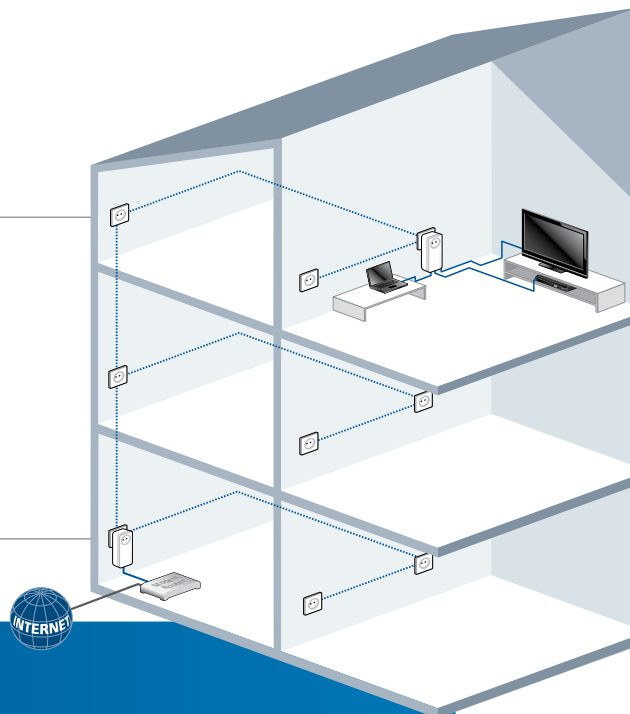

NIEUWE GENERATIE

KRACHTIGER +

SNELLER +

VERDER +

De nieuwste powerline-technologie zorgt voor een stabiele internetverbinding met een duidelijk groter zendbereik. De stopcontacten worden nog efficiënter gebruikt.