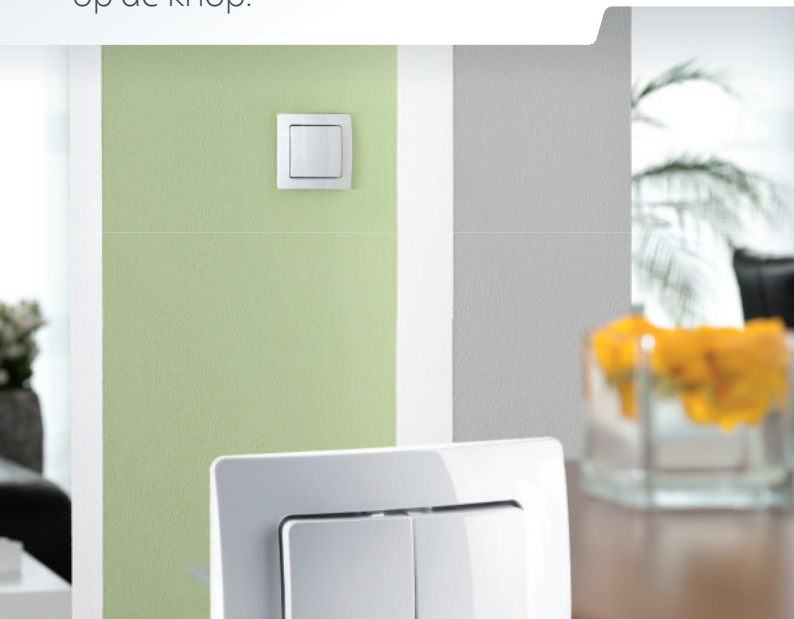

devolo Home Control

Intelligente Schakelaar

Bedien alles in huis met een druk op de knop.

Maak uw intelligente huis flexibeler dan ooit tevoren met de **devolo Intelligente Schakelaar!** Ongeacht of u met een druk op de knop apparatengroepen wilt in- en uitschakelen, eindelijk de lichtschaakelaar op de juiste plaats wilt hebben of met een druk op de knop de nachtmodus wilt activeren – de Intelligente Schakelaar van devolo maakt het mogelijk!

devolo Home Control

Intelligente Schakelaar

Productspecificaties:

- Tot maximal vier programmeerbare knoppen voor de bediening van geselecteerde Home Control-componenten, bijv. alle lichten aan/uit of verwarming aan/uit.
- Bestuur heel eenvoudig individuele Home Control-componenten, -groepen of -scenario's met een druk op de knop.
- Flexibel te plaatsen met dubbelzijdige tape of schroeven (beide meegeleverd). Zonder boren, geen rommel!
- Met twee verschillende schakelaars voor een eenvoudige installatie (2 of 4 programmeerbare knoppen).
- Heel eenvoudig te programmeren via app of computer.
- Te allen tijde individueel uitbreidbaar met andere devolo Home Control-componenten.
- Toekomstbestendig dankzij gestandaardiseerde Z-Wave® draadloze technologie.
- 3 jaar garantie.

Toepassingsvoorbeeld:

als

de Intelligente Schakelaar het „Goedemorgen” scenario activeert

dan

verwarmt de Radiatorthermostaat de badkamer

en

zet het Intelligent Stopcontact het koffiezetapparaat aan.

Intelligente Schakelaar
Artnr.: 09601 (NL)
09600 (BE)