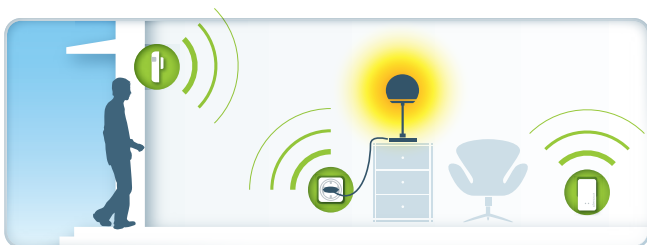

devolo Home Control

Starter Kit

Productspecificaties:

- Sneller en eenvoudiger gaat niet: een Smart Home in 20 minuten. Gewoon uitpakken, aansluiten en aan de slag!
- Drie centrale componenten in één pakket vormen de optimale basis voor uw eigen Smart Home.
- De Centrale zorgt er op de achtergrond voor dat alle componenten van uw intelligente huis probleemloos met elkaar werken – ook zonder internetverbinding.
- Het Deur-/Venstercontact houdt een oogje in het zeil in huis. Het registreert betrouwbaar open deuren, ramen of laden en slaat alarm wanneer iets niet klopt.
- Het Intelligent Stopcontact werkt terwijl u nog slaapt. Deze zet verse koffie, schakelt apparaten uit die u vergeten bent of waarschuwt u wanneer de koelkast open staat.
- Eenvoudige bediening via webbrowser en gratis app voor smartphone en tablet.
- Te allen tijde individueel uitbreidbaar met andere devolo Home Control-componenten.
- Toekomstbestendig dankzij gestandaardiseerde Z-Wave® draadloze technologie.

Toepassingsvoorbeeld:

als

het Deur-/Venstercontact een geopende deur meldt

dan

schakelt het Intelligent Stopcontact het licht in.

Starter Kit 2.0, NL
Artnr.: 09953

Meer informatie:
www.devolo.nl/homecontrol