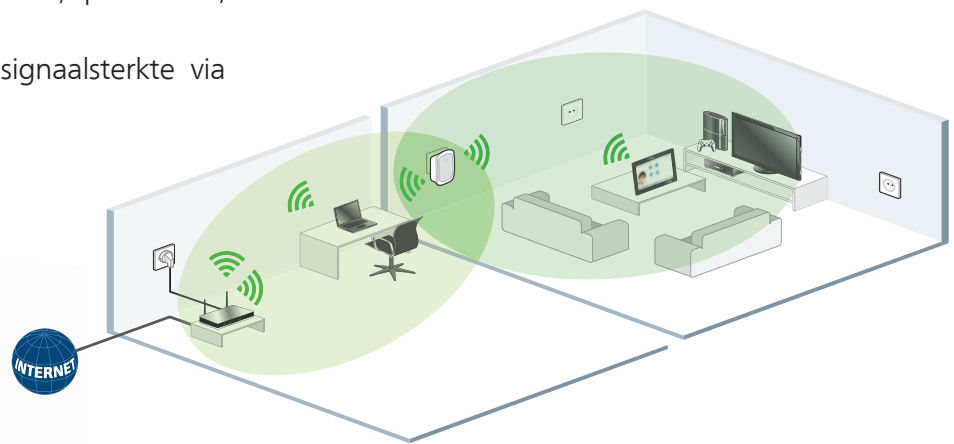

- Eenvoudig aansluiten, surfen en genieten!
- Vergroot eenvoudig en snel het zendbereik van het bestaande WiFi-netwerk.
- Met 300 Mbit/s datatransmissie voor maximale WiFi-snelheid.
- Eenvoudige installatie via de intuïtieve web-configuratieinterface.
- Geïntegreerde Fast Ethernet LAN-aansluiting voor extra eindapparaat (Smart TV, spelconsole, PC).
- Optische weergave van de signaalsterkte via LED-indicator.

- Compact ontwerp – overal in de woning eenvoudig te plaatsen.
- Compatibel met alle gangbare WiFi-routers dankzij de standaard 802.11n.
- Kies voor de nummer 1: al meer dan 10 miljoen tevreden devolo dLAN®-klanten wereldwijd.
- 3 jaar garantie.

Eenvoudig versterken van het WiFi-signaal!

Artikelnummer:

devolo WiFi Repeater:
09425 (NL), 09424 (BE)

devolo Deutschland
Charlottenburger Allee 60
52068 Aachen
Tel +49 (0) 241 18279-0
Fax +49 (0) 241 18279-999
info@devolo.de
www.devolo.de

devolo Benelux bvba
Jules Destréelaan 62/bus 4
BE-9050 Gentbrugge
Tél +32 9 231 26 80
Fax +32 9 231 88 61
www.devolo.be
info@devolo.be